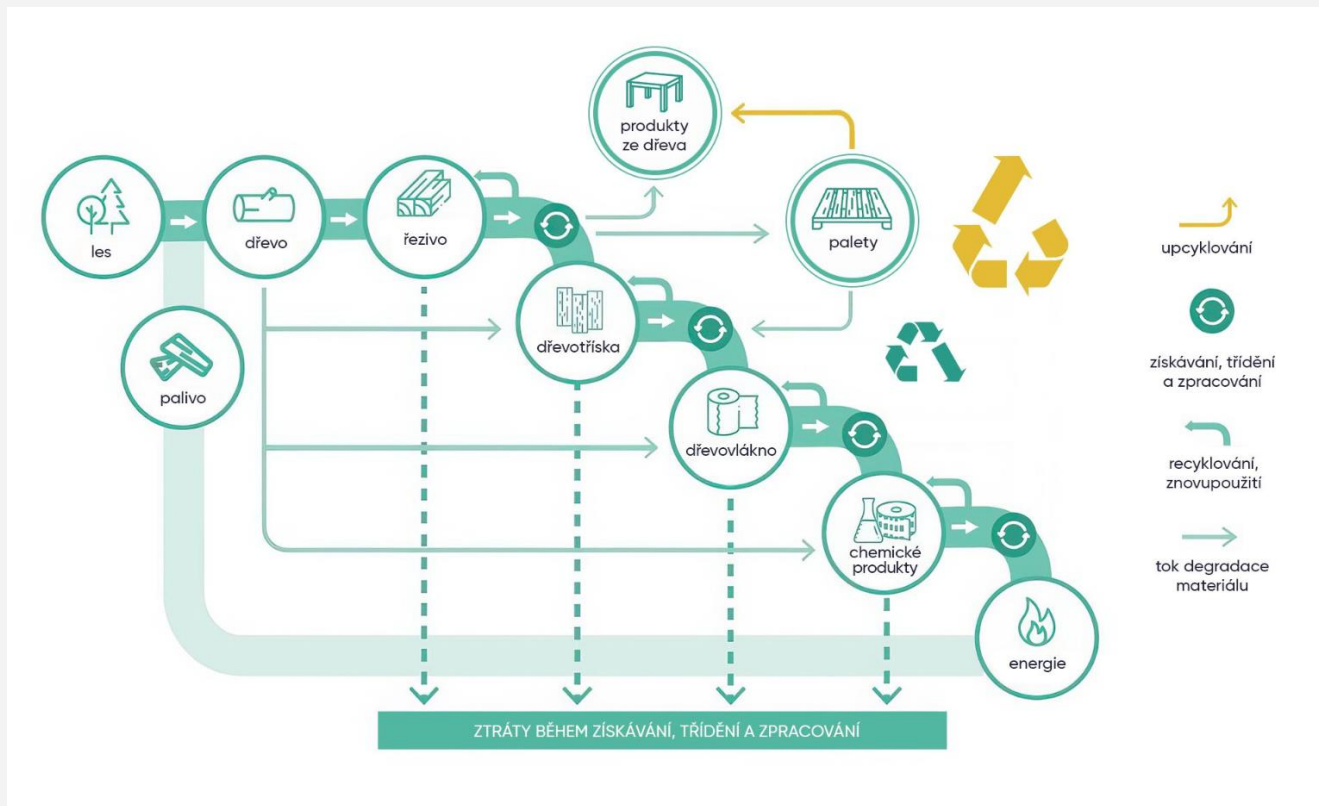

ATELIER  PALETKY

V přírodě neexistuje odpad – veškeré suroviny kolují v nekonečných cyklech, bez ztráty na kvalitě.

Tradiční řetězec zpracování dřeva vs. upcycling

Jaký problém řešíme?

Ročně v naší republice končí zhruba **1 000 000 tun** dřevěného odpadu a z toho 223 000 tun palet a přebalů, které jsou považovány za odpad a končí v dřevotřísnce či spalovně. Nicméně se mnohdy jedná o kvalitní a vzácné dřeviny z exotických destinací, které mají mnohem větší potenciál.

Upcyklací a recyklací jednocestných palet vneseme do oběhu velké množství udržitelného dřeva, a tím výrazně snížíme spotřebu nového dřeva. Dle studie ČZU existuje mnoho výhod využití odpadního dřeva.

úspora energie zpracování

MATYÁŠ BARÁK CIRCULAR

Čo sa deje keď sa spojíte? Hladí, rovní, alebo nepôjde? Akto sa do vášho sveta prichyľuje? Keď sa do vášho sveta prichyľuje? Keď sa do vášho sveta prichyľuje?

Matyáš Barák CIRCULAR je systémový systém, ktorý umožňuje vytvoriť si vlastný systém, ktorý sa prispôbiť vašim potrebám. Systém je vyrobený z masívneho dreva a je vhodný pre domácnosť, kanceláriu alebo obchodnú miestnosť. Systém je vyrobený z masívneho dreva a je vhodný pre domácnosť, kanceláriu alebo obchodnú miestnosť.

From the concept of a circular economy, Matyáš Barák CIRCULAR is a modular system of furniture made of solid wood, designed for home, office and commercial use.

The CIRCULAR system is the result of the combination of the circular economy concept and the modular design of the furniture. The result is a system of furniture that is both functional and aesthetically pleasing.